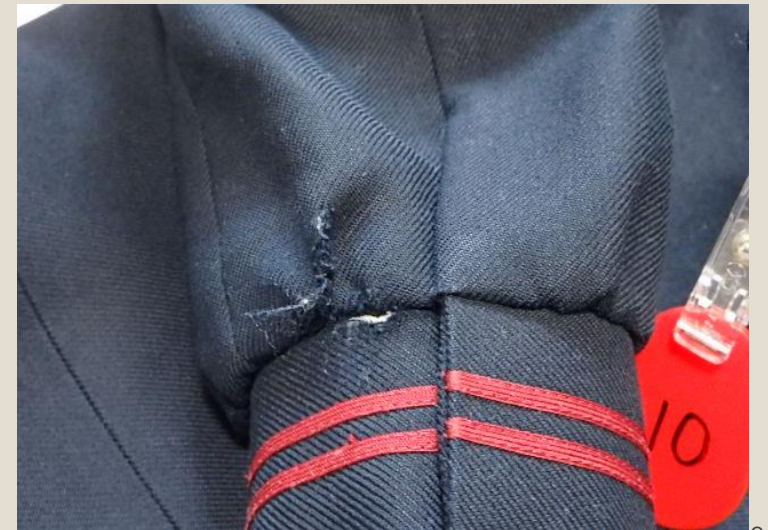

7. 130サイズ  
Bランク  
袖口のホックの位置移動  
4000円

8. 140サイズ  
Bランク  
後身ごろの裾  
わずかに色褪せ  
3800円

9. 160サイズ  
Bランク  
4000円

10. 150サイズ

Cランク

右袖口のほつれ（引っ掻き様）

ネクタイ一部なし

100円