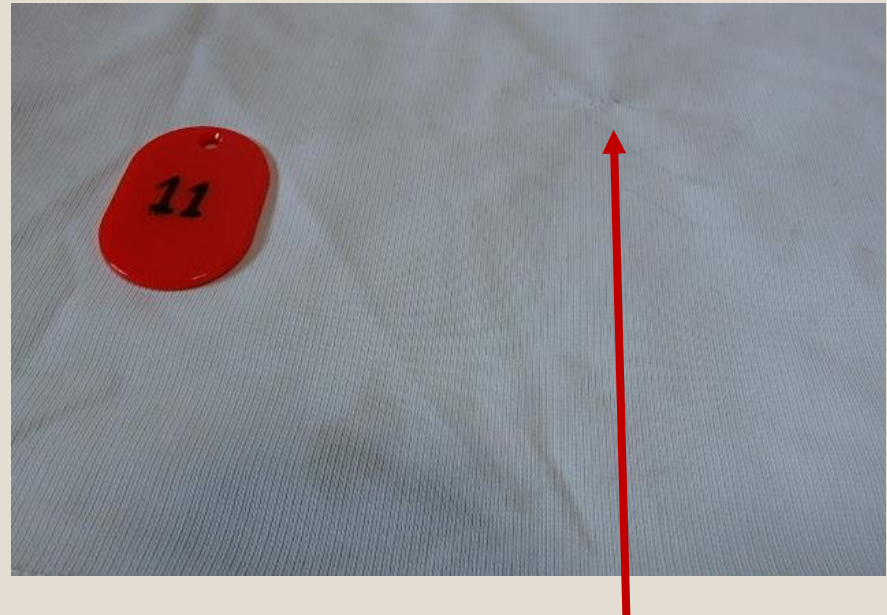

6. 130サイズ  
Bランク  
比較的きれい  
800円

7. 140サイズ  
Cランク  
300円

8. 140サイズ  
Bランク  
600円

9. 140サイズ  
Bランク  
800円

10. 140サイズ  
Bランク  
600円

腹部汚れとほつれの縫い跡

11. 130サイズ  
Cランク  
右腕に破れ  
10円

背中にインク跡